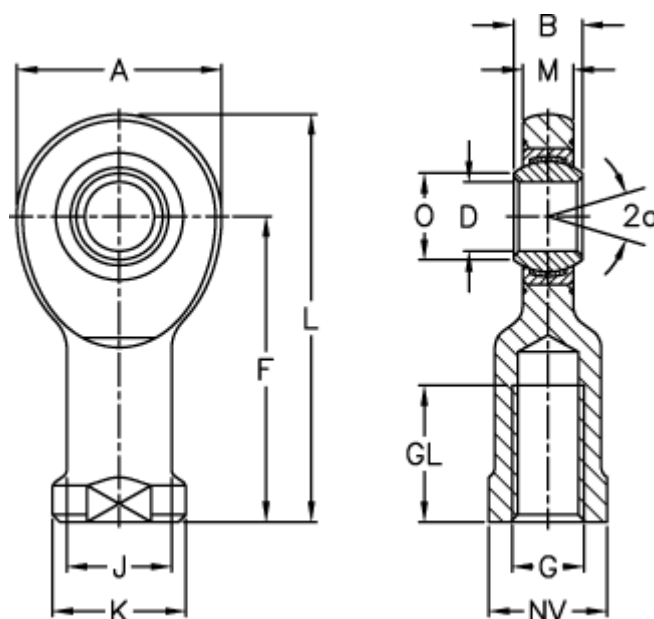

Varenummer: 03464015
 Beskrivelse: Fluro Ledhoved EI 15D

Mål

A	= 40	J	= 21
a (grader)	= 8	K	= 26
B	= 12	L	= 81
D	= 15	M	= 10
Dynamisk træk kN	= 17.5	NV	= 22
F	= 61	O	= 18.4
g	= M14	Statisk træk kN	= 42.5
GL	= 29	Vægt	= 180